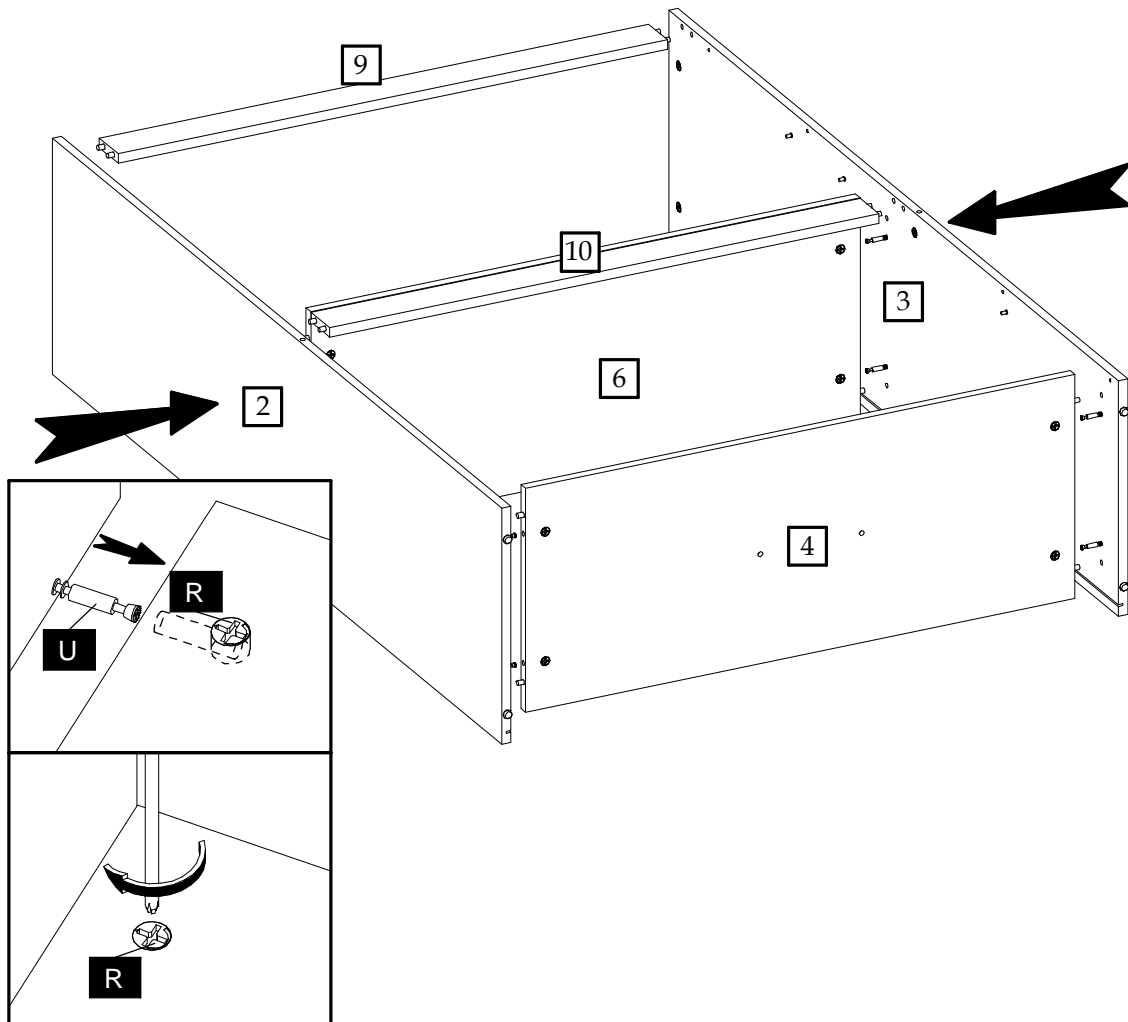

LINGO

Typ C

Element symbol	Measurements				Code	Paket
	1	2	3	4		
1	980	399	16	1	1029	1/3
2	1544	399	16	1	1003	1/3
3	1544	399	16	1	1004	1/3
4	946	379	16	1	1005	1/3
5	250	50	16	1	1008	1/3
6	946	379	16	1	1030	1/3
7	946	378	16	1	N/A	1/3
8	946	378	16	1	N/A	1/3
9	946	65	16	1	1025	1/3
10	646	65	16	1	1039	1/3
11	960	431	3	1	1031_v	1/3
12	960	324	3	1	N/A	1/3
13	960	401	3	1	N/A	1/3
14	960	342	3	1	N/A	1/3
15	516	202	16	1	1001/3001	1/3
16	516	202	16	1	1002/3002	1/3
17	298	202	16	1	1013/3003	2/3
18	298	202	16	1	1014/3004	2/3
19	699	298	16	1	1015/3005	2/3
20	699	516	16	1	1016/3006	2/3
21	1507	82	16	1	1017/3007	1/3
22	1507	82	16	1	1017/3008	1/3
23	982	56	19	1	1018/3009	1/3
24	945	370	6	1	Glass	3/3
25	335	513	4	1	Glass	3/3
26	335	295	4	1	Glass	3/3

2

3

5

6

7

8