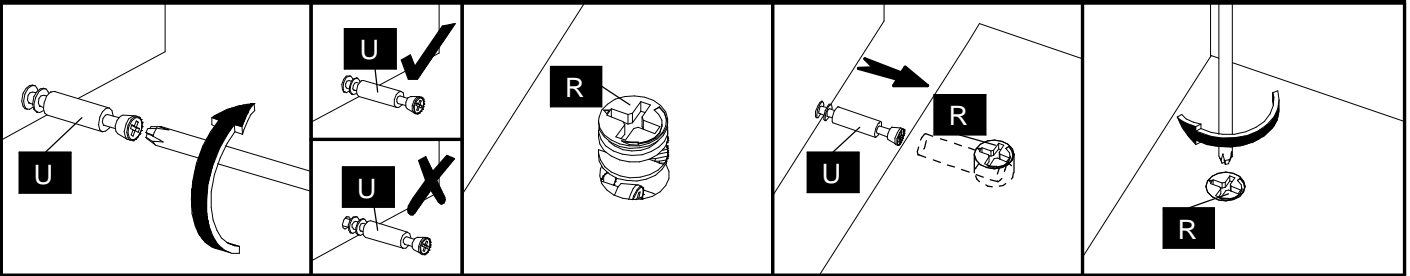

LINGO

Typ C

Element symbol	Measurements				Code	Paket
	1	2	3	4		
1	980	399	16	1	1029	1/3
2	1544	399	16	1	1003	1/3
3	1544	399	16	1	1004	1/3
4	946	379	16	1	1005	1/3
5	250	50	16	1	1008	1/3
6	946	379	16	1	1030	1/3
7	946	378	16	1	N/A	1/3
8	946	378	16	1	N/A	1/3
9	946	65	16	1	1025	1/3
10	646	65	16	1	1039	1/3
11	960	431	3	1	1031_v	1/3
12	960	324	3	1	N/A	1/3
13	960	401	3	1	N/A	1/3
14	960	342	3	1	N/A	1/3
15	516	202	16	1	1001/3001	1/3
16	516	202	16	1	1002/3002	1/3
17	298	202	16	1	1013/3003	2/3
18	298	202	16	1	1014/3004	2/3
19	699	298	16	1	1015/3005	2/3
20	699	516	16	1	1016/3006	2/3
21	1507	82	16	1	1017/3007	1/3
22	1507	82	16	1	1017/3008	1/3
23	982	56	19	1	1018/3009	1/3
24	945	370	6	1	Glass	3/3
25	335	513	4	1	Glass	3/3
26	335	295	4	1	Glass	3/3