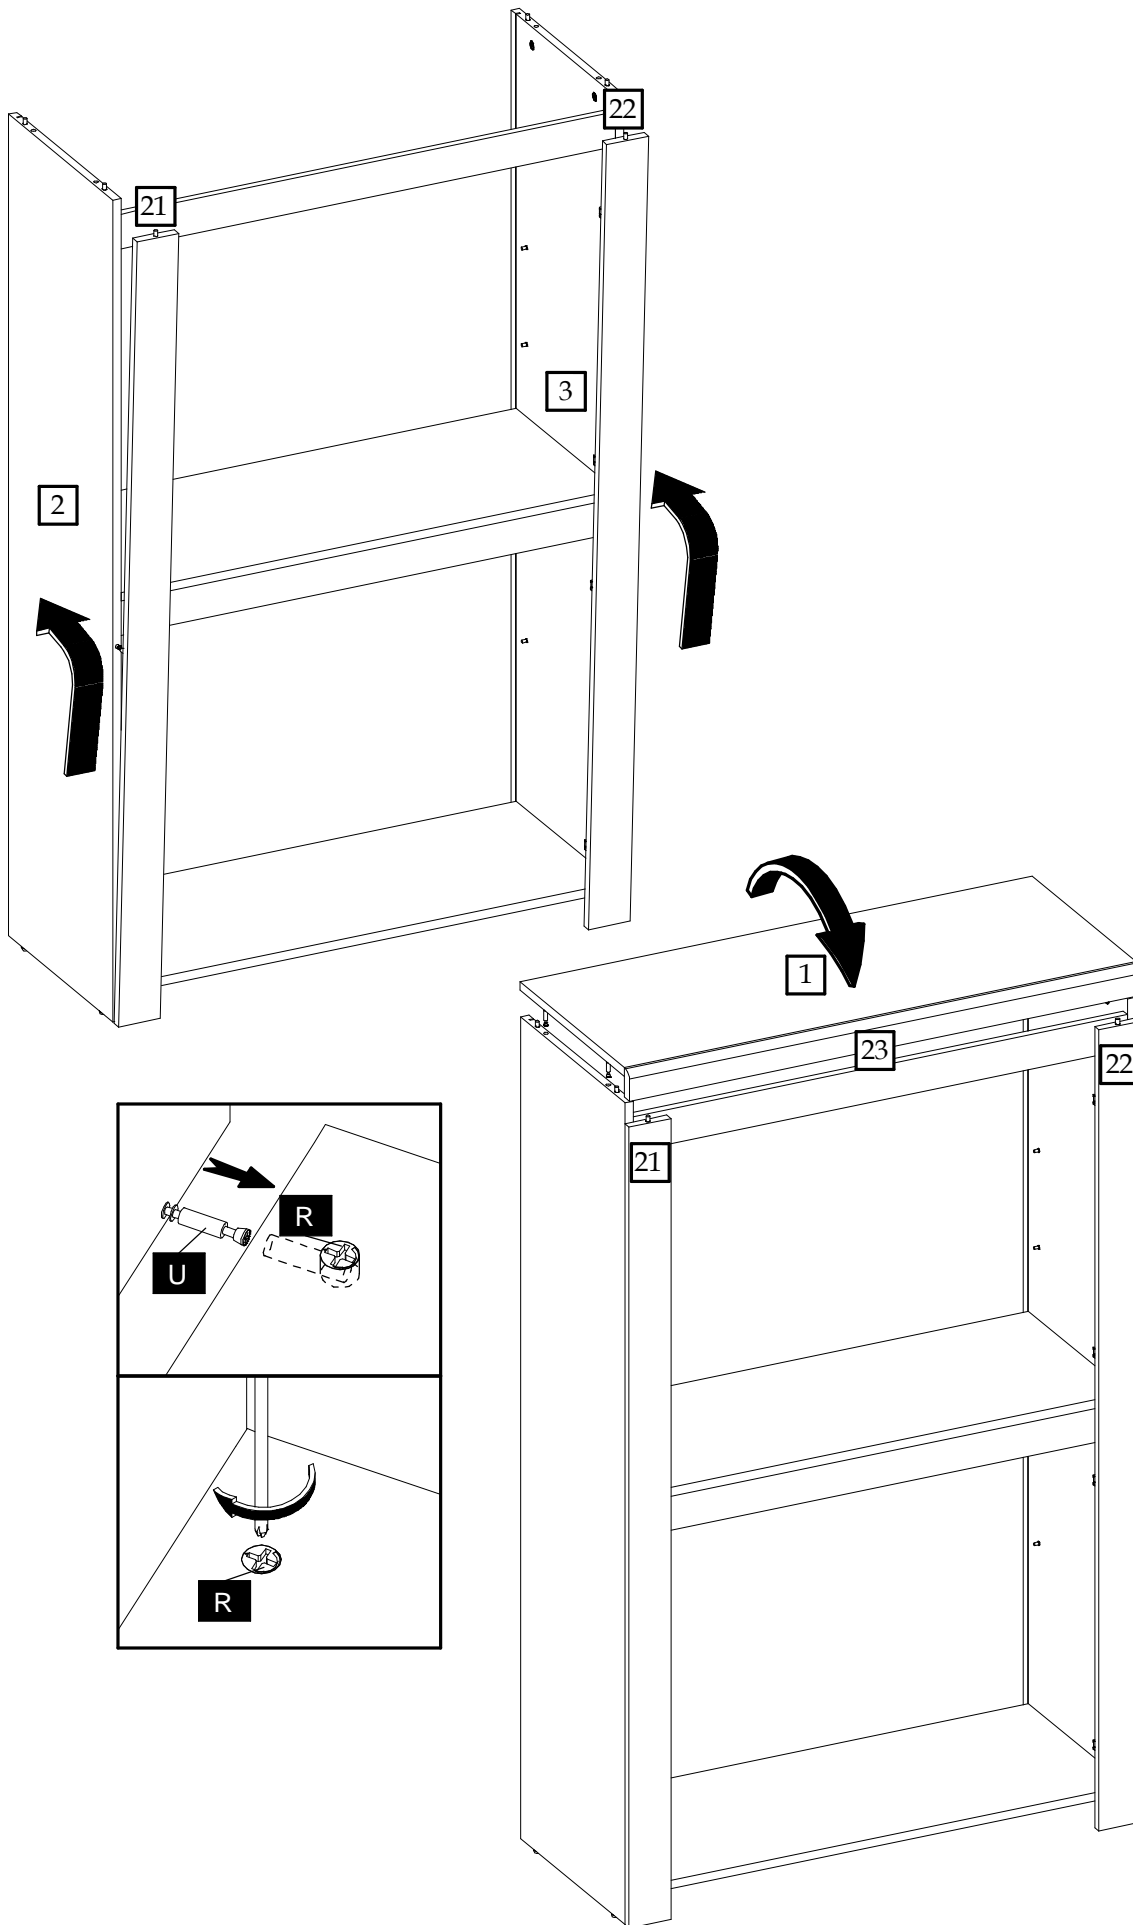

LINGO

Typ C

Element symbol	Measurements				Code	Paket
	1	2	3	4		
1	980	399	16	1	1029	1/3
2	1544	399	16	1	1003	1/3
3	1544	399	16	1	1004	1/3
4	946	379	16	1	1005	1/3
5	250	50	16	1	1008	1/3
6	946	379	16	1	1030	1/3
7	946	378	16	1	N/A	1/3
8	946	378	16	1	N/A	1/3
9	946	65	16	1	1025	1/3
10	646	65	16	1	1039	1/3
11	960	431	3	1	1031_v	1/3
12	960	324	3	1	N/A	1/3
13	960	401	3	1	N/A	1/3
14	960	342	3	1	N/A	1/3
15	516	202	16	1	1001/3001	1/3
16	516	202	16	1	1002/3002	1/3
17	298	202	16	1	1013/3003	2/3
18	298	202	16	1	1014/3004	2/3
19	699	298	16	1	1015/3005	2/3
20	699	516	16	1	1016/3006	2/3
21	1507	82	16	1	1017/3007	1/3
22	1507	82	16	1	1017/3008	1/3
23	982	56	19	1	1018/3009	1/3
24	945	370	6	1	Glass	3/3
25	335	513	4	1	Glass	3/3
26	335	295	4	1	Glass	3/3

2

3

5

6

7

8