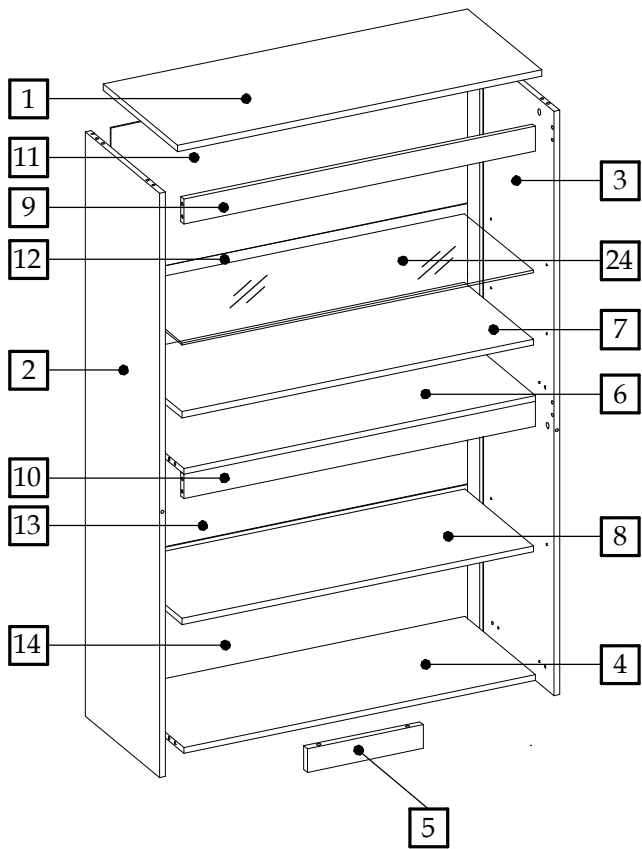

LINGO

Typ C

Element symbol	Measurements				Code	Paket
	1	2	3	4		
1	980	399	16	1	1029	1/3
2	1544	399	16	1	1003	1/3
3	1544	399	16	1	1004	1/3
4	946	379	16	1	1005	1/3
5	250	50	16	1	1008	1/3
6	946	379	16	1	1030	1/3
7	946	378	16	1	N/A	1/3
8	946	378	16	1	N/A	1/3
9	946	65	16	1	1025	1/3
10	646	65	16	1	1039	1/3
11	960	431	3	1	1031_v	1/3
12	960	324	3	1	N/A	1/3
13	960	401	3	1	N/A	1/3
14	960	342	3	1	N/A	1/3
15	516	202	16	1	1001/3001	1/3
16	516	202	16	1	1002/3002	1/3
17	298	202	16	1	1013/3003	2/3
18	298	202	16	1	1014/3004	2/3
19	699	298	16	1	1015/3005	2/3
20	699	516	16	1	1016/3006	2/3
21	1507	82	16	1	1017/3007	1/3
22	1507	82	16	1	1017/3008	1/3
23	982	56	19	1	1018/3009	1/3
24	945	370	6	1	Glass	3/3
25	335	513	4	1	Glass	3/3
26	335	295	4	1	Glass	3/3

2

3

5

6

7

8