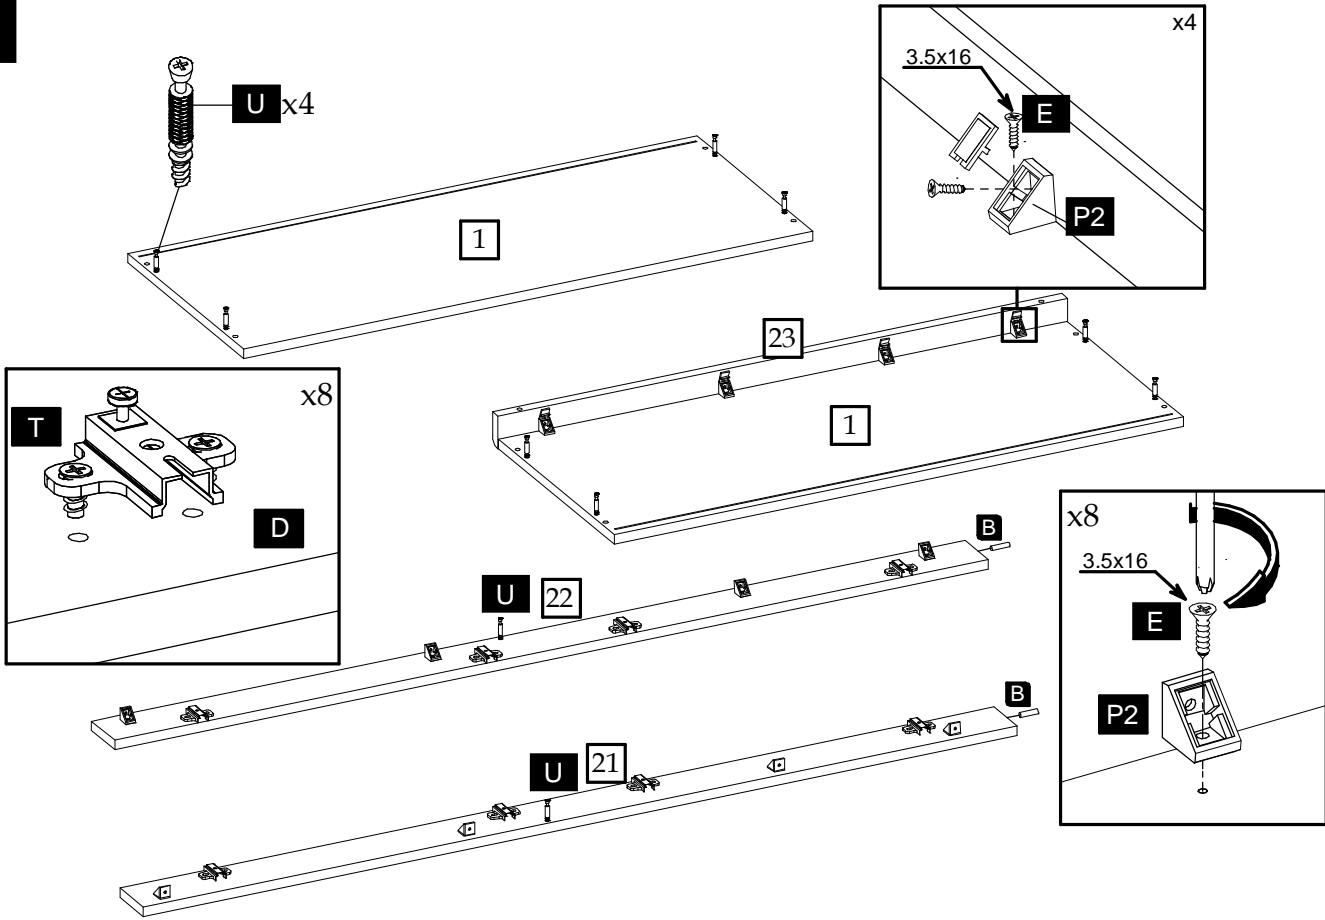

LINGO

Typ C

Element symbol	Measurements				Code	Paket
	1	2	3	4		
1	980	399	16	1	1029	1/3
2	1544	399	16	1	1003	1/3
3	1544	399	16	1	1004	1/3
4	946	379	16	1	1005	1/3
5	250	50	16	1	1008	1/3
6	946	379	16	1	1030	1/3
7	946	378	16	1	N/A	1/3
8	946	378	16	1	N/A	1/3
9	946	65	16	1	1025	1/3
10	646	65	16	1	1039	1/3
11	960	431	3	1	1031_v	1/3
12	960	324	3	1	N/A	1/3
13	960	401	3	1	N/A	1/3
14	960	342	3	1	N/A	1/3
15	516	202	16	1	1001/3001	1/3
16	516	202	16	1	1002/3002	1/3
17	298	202	16	1	1013/3003	2/3
18	298	202	16	1	1014/3004	2/3
19	699	298	16	1	1015/3005	2/3
20	699	516	16	1	1016/3006	2/3
21	1507	82	16	1	1017/3007	1/3
22	1507	82	16	1	1017/3008	1/3
23	982	56	19	1	1018/3009	1/3
24	945	370	6	1	Glass	3/3
25	335	513	4	1	Glass	3/3
26	335	295	4	1	Glass	3/3

2

3

5

6

7

8