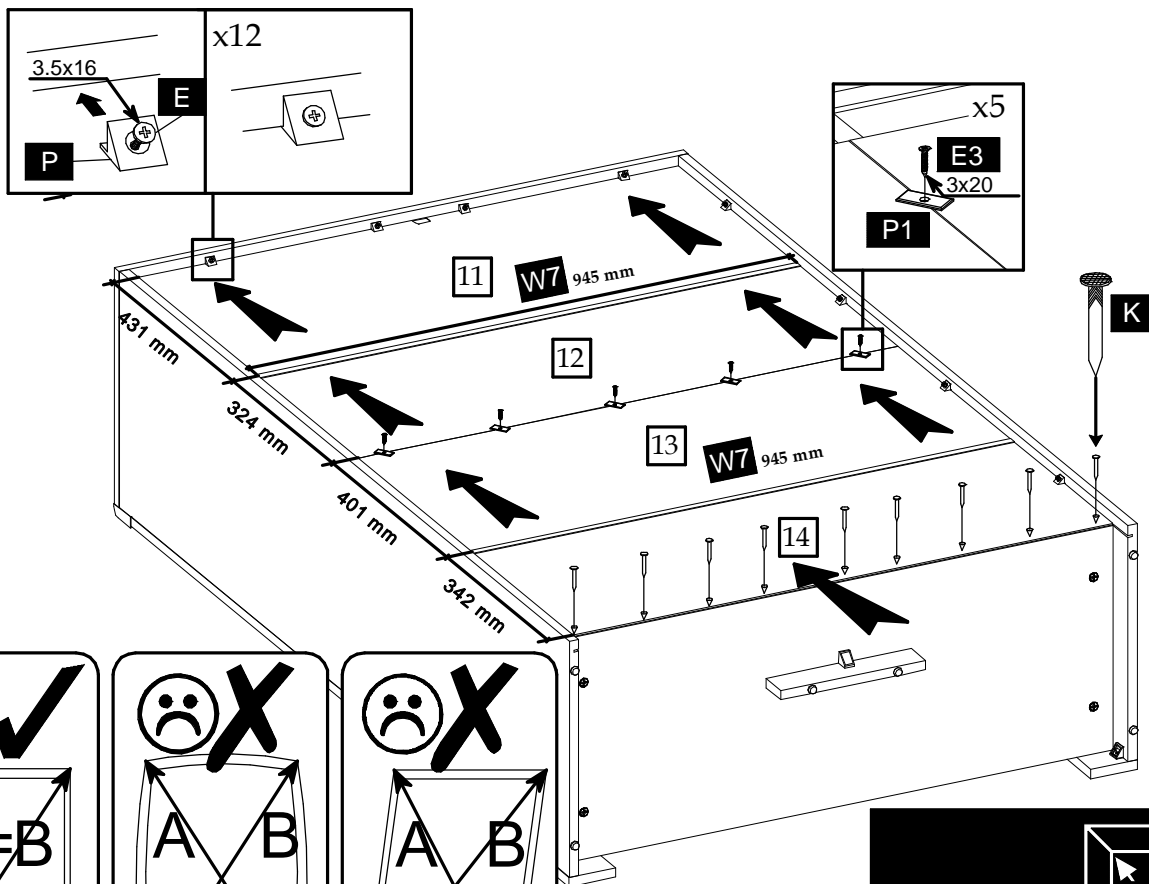

LINGO

Typ C

Element symbol	Measurements				Code	Paket
	1	2	3	4		
1	980	399	16	1	1029	1/3
2	1544	399	16	1	1003	1/3
3	1544	399	16	1	1004	1/3
4	946	379	16	1	1005	1/3
5	250	50	16	1	1008	1/3
6	946	379	16	1	1030	1/3
7	946	378	16	1	N/A	1/3
8	946	378	16	1	N/A	1/3
9	946	65	16	1	1025	1/3
10	646	65	16	1	1039	1/3
11	960	431	3	1	1031_v	1/3
12	960	324	3	1	N/A	1/3
13	960	401	3	1	N/A	1/3
14	960	342	3	1	N/A	1/3
15	516	202	16	1	1001/3001	1/3
16	516	202	16	1	1002/3002	1/3
17	298	202	16	1	1013/3003	2/3
18	298	202	16	1	1014/3004	2/3
19	699	298	16	1	1015/3005	2/3
20	699	516	16	1	1016/3006	2/3
21	1507	82	16	1	1017/3007	1/3
22	1507	82	16	1	1017/3008	1/3
23	982	56	19	1	1018/3009	1/3
24	945	370	6	1	Glass	3/3
25	335	513	4	1	Glass	3/3
26	335	295	4	1	Glass	3/3

2

3

5

6

7

8