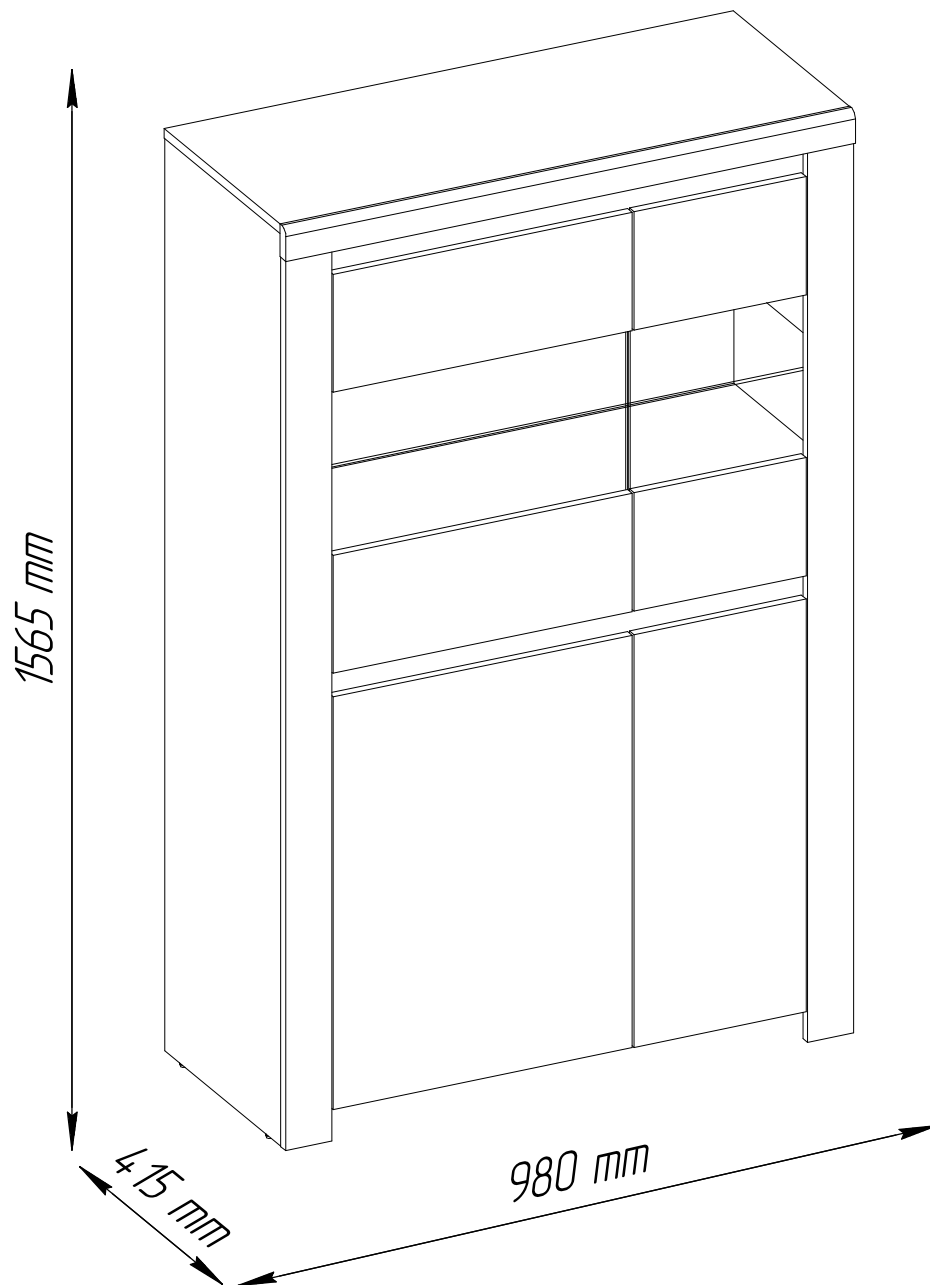

LINGO

Typ C

Element symbol	Measurements				Code	Paket
	1	2	3	4		
1	980	399	16	1	1029	1/3
2	1544	399	16	1	1003	1/3
3	1544	399	16	1	1004	1/3
4	946	379	16	1	1005	1/3
5	250	50	16	1	1008	1/3
6	946	379	16	1	1030	1/3
7	946	378	16	1	N/A	1/3
8	946	378	16	1	N/A	1/3
9	946	65	16	1	1025	1/3
10	646	65	16	1	1039	1/3
11	960	431	3	1	1031_v	1/3
12	960	324	3	1	N/A	1/3
13	960	401	3	1	N/A	1/3
14	960	342	3	1	N/A	1/3
15	516	202	16	1	1001/3001	1/3
16	516	202	16	1	1002/3002	1/3
17	298	202	16	1	1013/3003	2/3
18	298	202	16	1	1014/3004	2/3
19	699	298	16	1	1015/3005	2/3
20	699	516	16	1	1016/3006	2/3
21	1507	82	16	1	1017/3007	1/3
22	1507	82	16	1	1017/3008	1/3
23	982	56	19	1	1018/3009	1/3
24	945	370	6	1	Glass	3/3
25	335	513	4	1	Glass	3/3
26	335	295	4	1	Glass	3/3

2

3

5

6

7

8