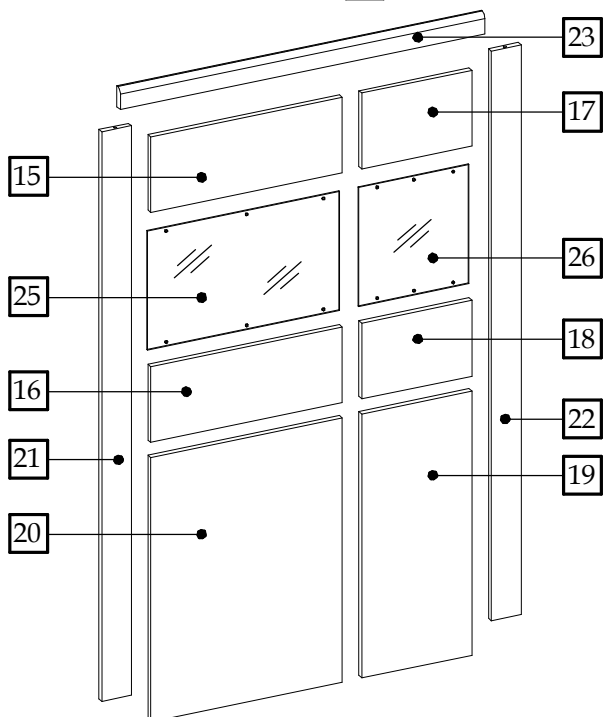

LINGO

Typ C

Element symbol	Measurements				Code	Paket
	1	2	3	4		
1	980	399	16	1	1029	1/3
2	1544	399	16	1	1003	1/3
3	1544	399	16	1	1004	1/3
4	946	379	16	1	1005	1/3
5	250	50	16	1	1008	1/3
6	946	379	16	1	1030	1/3
7	946	378	16	1	N/A	1/3
8	946	378	16	1	N/A	1/3
9	946	65	16	1	1025	1/3
10	646	65	16	1	1039	1/3
11	960	431	3	1	1031_v	1/3
12	960	324	3	1	N/A	1/3
13	960	401	3	1	N/A	1/3
14	960	342	3	1	N/A	1/3
15	516	202	16	1	1001/3001	1/3
16	516	202	16	1	1002/3002	1/3
17	298	202	16	1	1013/3003	2/3
18	298	202	16	1	1014/3004	2/3
19	699	298	16	1	1015/3005	2/3
20	699	516	16	1	1016/3006	2/3
21	1507	82	16	1	1017/3007	1/3
22	1507	82	16	1	1017/3008	1/3
23	982	56	19	1	1018/3009	1/3
24	945	370	6	1	Glass	3/3
25	335	513	4	1	Glass	3/3
26	335	295	4	1	Glass	3/3

2

3

5

6

7

8