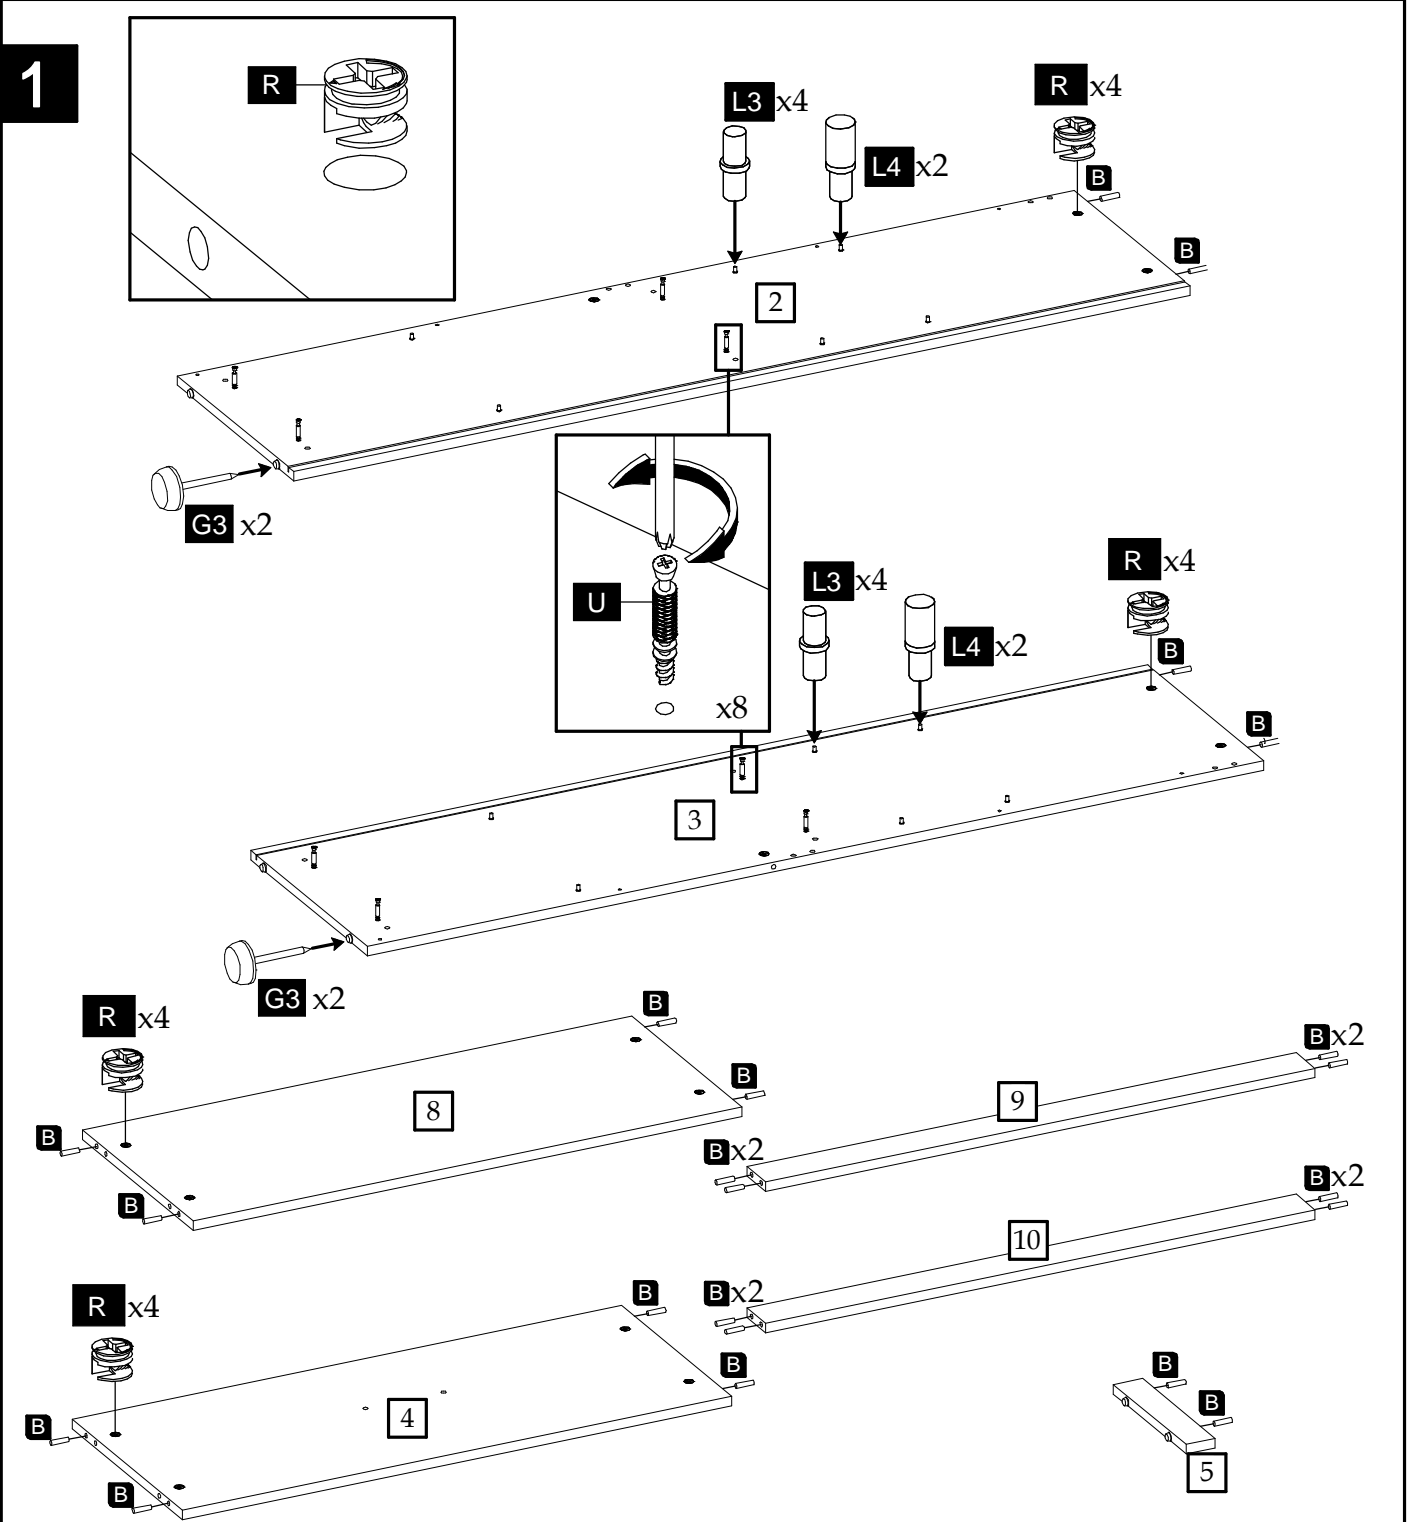

LINGO

Typ C

Element symbol	Measurements				Code	Paket
	1	2	3	4		
1	980	399	16	1	1029	1/3
2	1544	399	16	1	1003	1/3
3	1544	399	16	1	1004	1/3
4	946	379	16	1	1005	1/3
5	250	50	16	1	1008	1/3
6	946	379	16	1	1030	1/3
7	946	378	16	1	N/A	1/3
8	946	378	16	1	N/A	1/3
9	946	65	16	1	1025	1/3
10	646	65	16	1	1039	1/3
11	960	431	3	1	1031_v	1/3
12	960	324	3	1	N/A	1/3
13	960	401	3	1	N/A	1/3
14	960	342	3	1	N/A	1/3
15	516	202	16	1	1001/3001	1/3
16	516	202	16	1	1002/3002	1/3
17	298	202	16	1	1013/3003	2/3
18	298	202	16	1	1014/3004	2/3
19	699	298	16	1	1015/3005	2/3
20	699	516	16	1	1016/3006	2/3
21	1507	82	16	1	1017/3007	1/3
22	1507	82	16	1	1017/3008	1/3
23	982	56	19	1	1018/3009	1/3
24	945	370	6	1	Glass	3/3
25	335	513	4	1	Glass	3/3
26	335	295	4	1	Glass	3/3

2

3

5

6

7

8